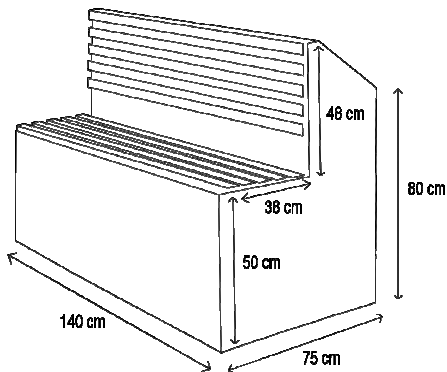

PANCA MEXICO

La Panca Mexico è un mix di stile e praticità.

Grazie alla sua solida struttura e anche al pratico schienale con vano per l'inserimento di piante o altro, questo prodotto è destinato all'arredo urbano oltre che a quello civile.

Come potete notare la panca può essere dotata anche di ulteriori accessori, in base ai vostri gusti o anche all'utilizzo che ne volete fare.

Pratica e funzionale si adatta a tutti gli ambienti in cui viene posizionata.

Inoltre le sue dimensioni permettono comodamente di sedersi in 2 o anche 3 persone senza problemi di spazio.