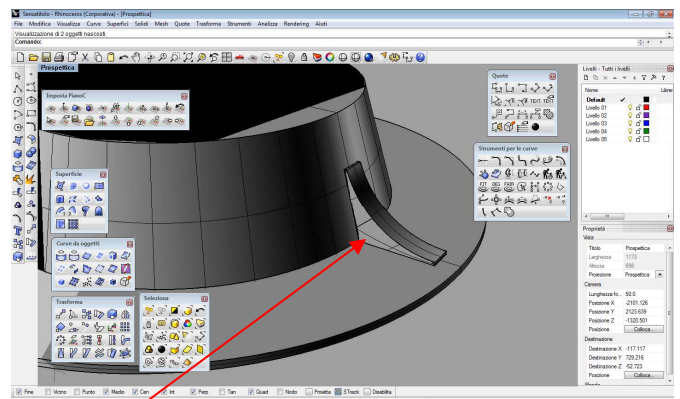

# PANCA-FIORIRERA AUSTRALIA

La Panca-Fioriera Australia è stata pensata e realizzata per le piazze Italiane e Europee.

Grazie al suo Design oltre a permettere di ospitare molte persone ha un enorme capienza interna per piante o qualsiasi funzione abbiate in mente.

Ampia seduta da 37cm...più spazio e maggiore comodità.

Ampio spazio interno con un diametro di 87cm e una altezza di 48,5cm...qualsiasi cosa vogliate inserirci potete farlo.

Un ulteriore forza aggiuntiva di questo prodotto è stato dotarlo di supporti in per o la seduto così da saldare il più possibile la seduta ala corpo centrale e renderla stabile al 100%.