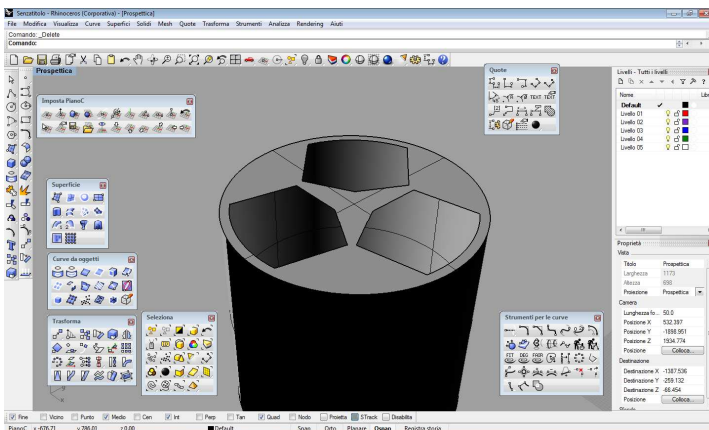

Grazie alla progettazione del sistema a 3 Fori per la raccolta differenziata questo prodotto è ottimo soprattutto per l'utilizzo nel sistema urbano di raccolta rifiuti.