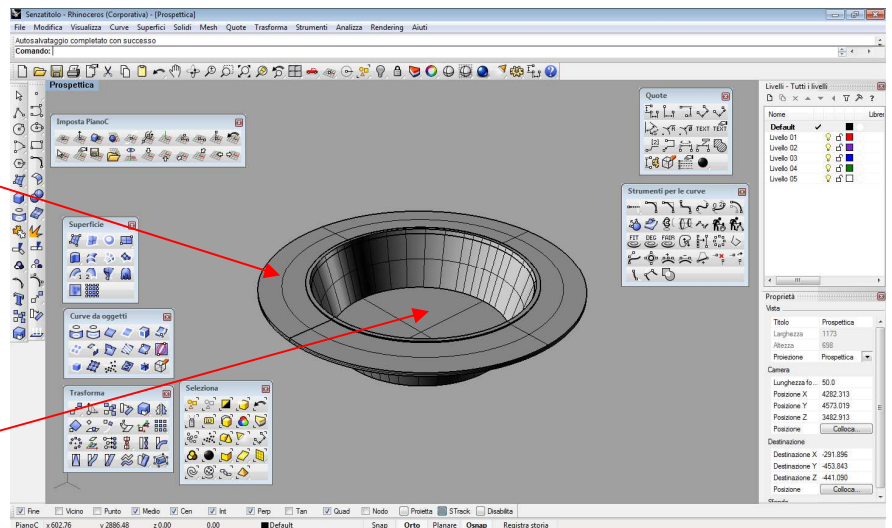

# PANCA-FIORIRERA AUSTRALIA

La Panca-Fioriera Australia è stata pensata e realizzata per le piazze Italiane e Europee.

Grazie al suo Design oltre a permettere di ospitare molte persone ha un enorme capienza interna per piante o qualsiasi funzione abbiate in mente.

Ampia seduta da 37cm...più spazio e maggiore comodità.

Ampio spazio interno con un diametro di 87cm e una altezza di 48,5cm...qualsiasi cosa vogliate inserirci potete farlo.

Un ulteriore forza aggiuntiva di questo prodotto è stato dotarlo di supporti in per o la seduto così da saldare il più possibile la seduta ala corpo centrale e renderla stabile al 100%.