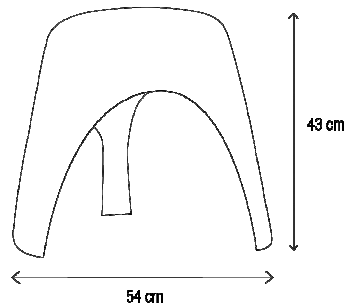

SGABELLI CILE

Semplici, resistenti, versatili, colorati e divertenti.

Quando gli Sgabelli Cile sono stati prodotti l'unico scopo era fornire un prodotto che tutti potevano sfruttare come volevano.

Per appoggiare solamente le nostre gambe, per i bambini o semplicemente per sedersi tutti insieme all'aria aperta.