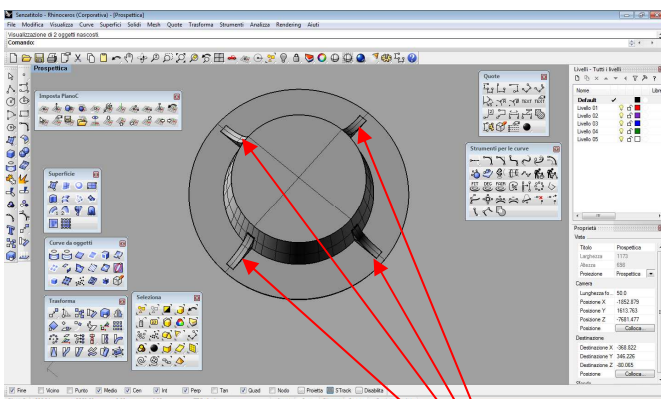

Un ulteriore forza aggiuntiva di questo prodotto è stato dotarlo di supporti in per o la seduto così da saldare il più possibile la seduta ala corpo centrale e renderla stabile al 100%.