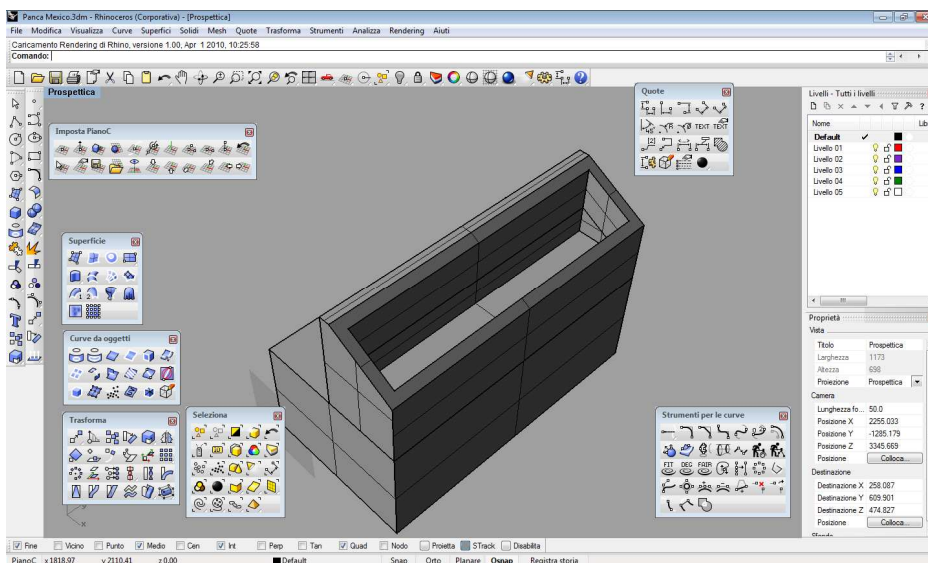

La progettazione dello schienale è stata pensata per svariati utilizzi come l'inserimento di piante o per altre funzioni che possono variare a seconda dell'utilizzo.

Questo "optional" può essere anche sostituito da una struttura piena.