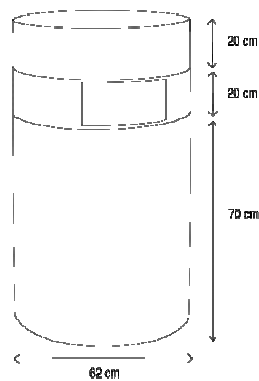

Il suo sistema di apertura lo rende molto facile da utilizzare e soprattutto molto funzionale per chi dovrà eseguire le operazioni di ritiro rifiuti.